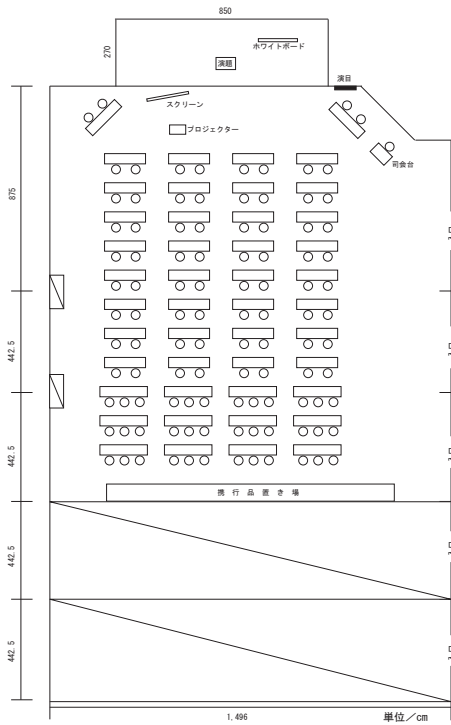

1F中会議室[樁の間]参考レイアウト

会議スクール(30名様)

会議ロの字(24名様)

単位/cm

単位/cm

2Fコンベンションホール[蔵王の間]参考レイアウト

(会議形式により5会場に分割可能)

会議スクール形式(160名様)

会議スクール形式(100名様)

会議ロの字形式(40名様)

1,496

単位/cm

1,496

単位/cm

1,496

単位/cm