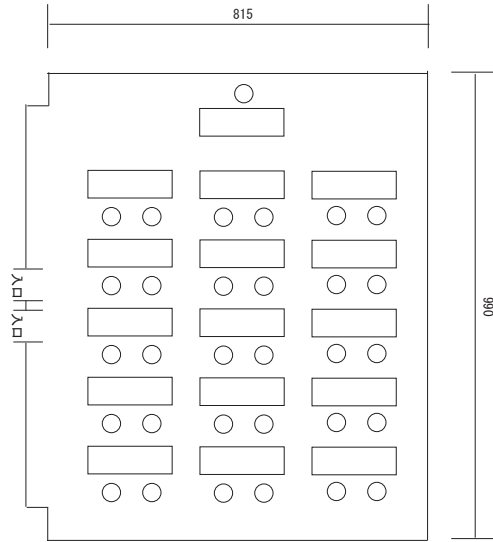

1F中会議室[樁の間]参考レイアウト

会議スクール(30名様)

会議ロの字(24名様)

単位/cm

単位/cm

2Fコンベンションホール[蔵王の間]参考レイアウト

(会議形式により5会場に分割可能)

会議スクール形式(160名様)

会議スクール形式(100名様)

会議ロの字形式(40名様)

1,496

単位/cm

1,496

単位/cm

1,496

単位/cm