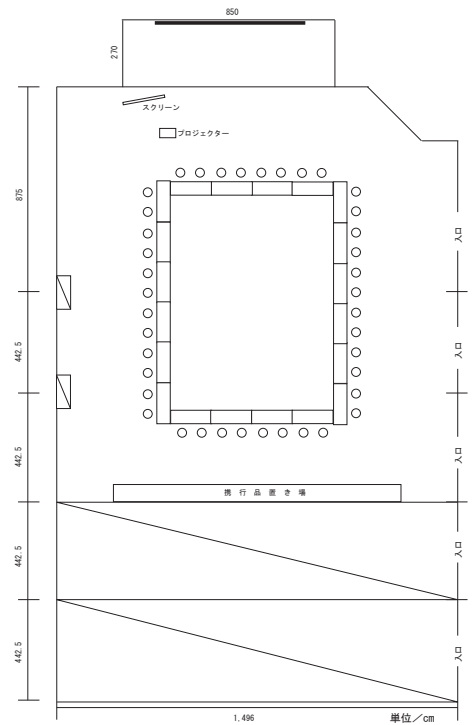

1F中会議室[樁の間]参考レイアウト

会議スクール(30名様)

会議ロの字(24名様)

単位/cm

単位/cm

2Fコンベンションホール[蔵王の間]参考レイアウト

(会議形式により5会場に分割可能)

会議スクール形式(160名様)

会議スクール形式(100名様)

会議ロの字形式(40名様)

1,496

単位/cm

1,496

単位/cm

1,496

単位/cm