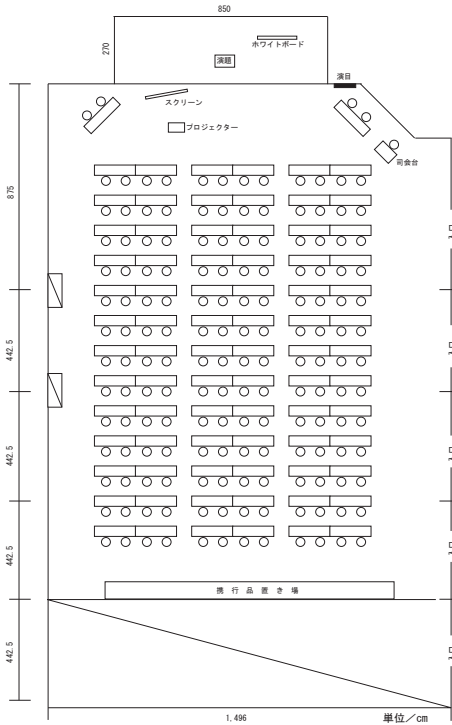

1F中会議室[樁の間]参考レイアウト

会議スクール(30名様)

会議ロの字(24名様)

単位/cm

単位/cm

2Fコンベンションホール[蔵王の間]参考レイアウト

(会議形式により5会場に分割可能)

会議スクール形式(160名様)

会議スクール形式(100名様)

会議ロの字形式(40名様)

1,496

単位/cm

1,496

単位/cm

1,496

単位/cm