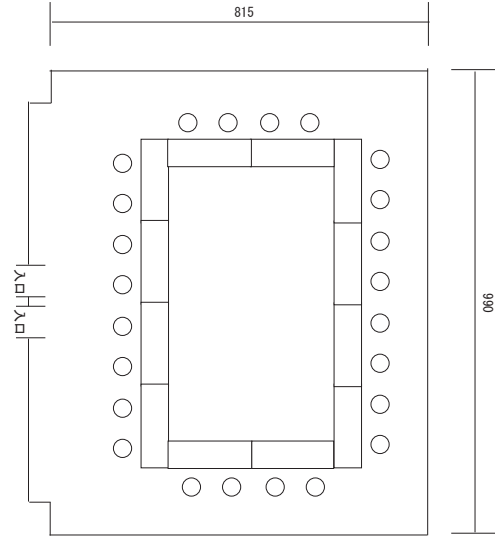

1F中会議室[樁の間]参考レイアウト

会議スクール(30名様)

会議ロの字(24名様)

単位/cm

単位/cm

2Fコンベンションホール[蔵王の間]参考レイアウト

(会議形式により5会場に分割可能)

会議スクール形式(160名様)

会議スクール形式(100名様)

会議ロの字形式(40名様)

1,496

単位/cm

1,496

単位/cm

1,496

単位/cm