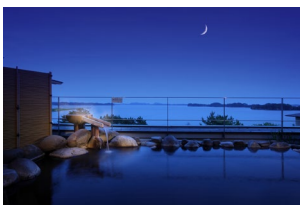

2021年9月17日（金）“理想の日常SM”に出会う

風とつながる新客室が全14室 GRAND OPEN

宮城県・松島温泉「松島一の坊」（本社/宮城県仙台市 代表取締役 高橋 弘行）は2021年2月より和室の全改装工事を行っていましたが、7月に第一期として5室を先行オープンし、残りの9部屋がいよいよ9月17日に GRAND OPEN いたします。

皇居新宮殿庭園基本設計に携わった中島健氏により設計された、7000坪の敷地に広がる水上庭園の眺めと松島湾の風を感じられるオープンテラス、露天風呂を増築し、気取らないリゾートの居心地の良さと自分らしい滞在ができる“理想の日常SM”を迫及した。

全室、日本庭園と松島湾が眺められる他、シモンズ社製のピロートップ付き最上級ダブルベッドを導入し「寝室」の役割として寝心地を最大限に重視。水回りや空調も一新した。ネット環境の再整備や4K55型のスマートテレビの全室設置など、リモートワークに対応できる環境も整えた。

【新客室】ガーデンテラスビューバスデラックスツイン

【新客室】ガーデンビュートリプル 56㎡

静かな松島と心ひとつにする温泉リゾート
松島温泉 松島一の坊