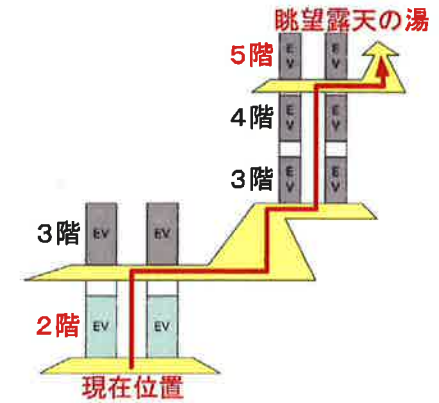

水月館 2階

工事閉鎖期間 2月1日～4月28日

庭園大浴場「眺望露天の湯」は、一度3階へ上って通路を進み、別のエレベーターで5階となっております。

水月館 4階

工事閉鎖期間 2月1日～3月17日