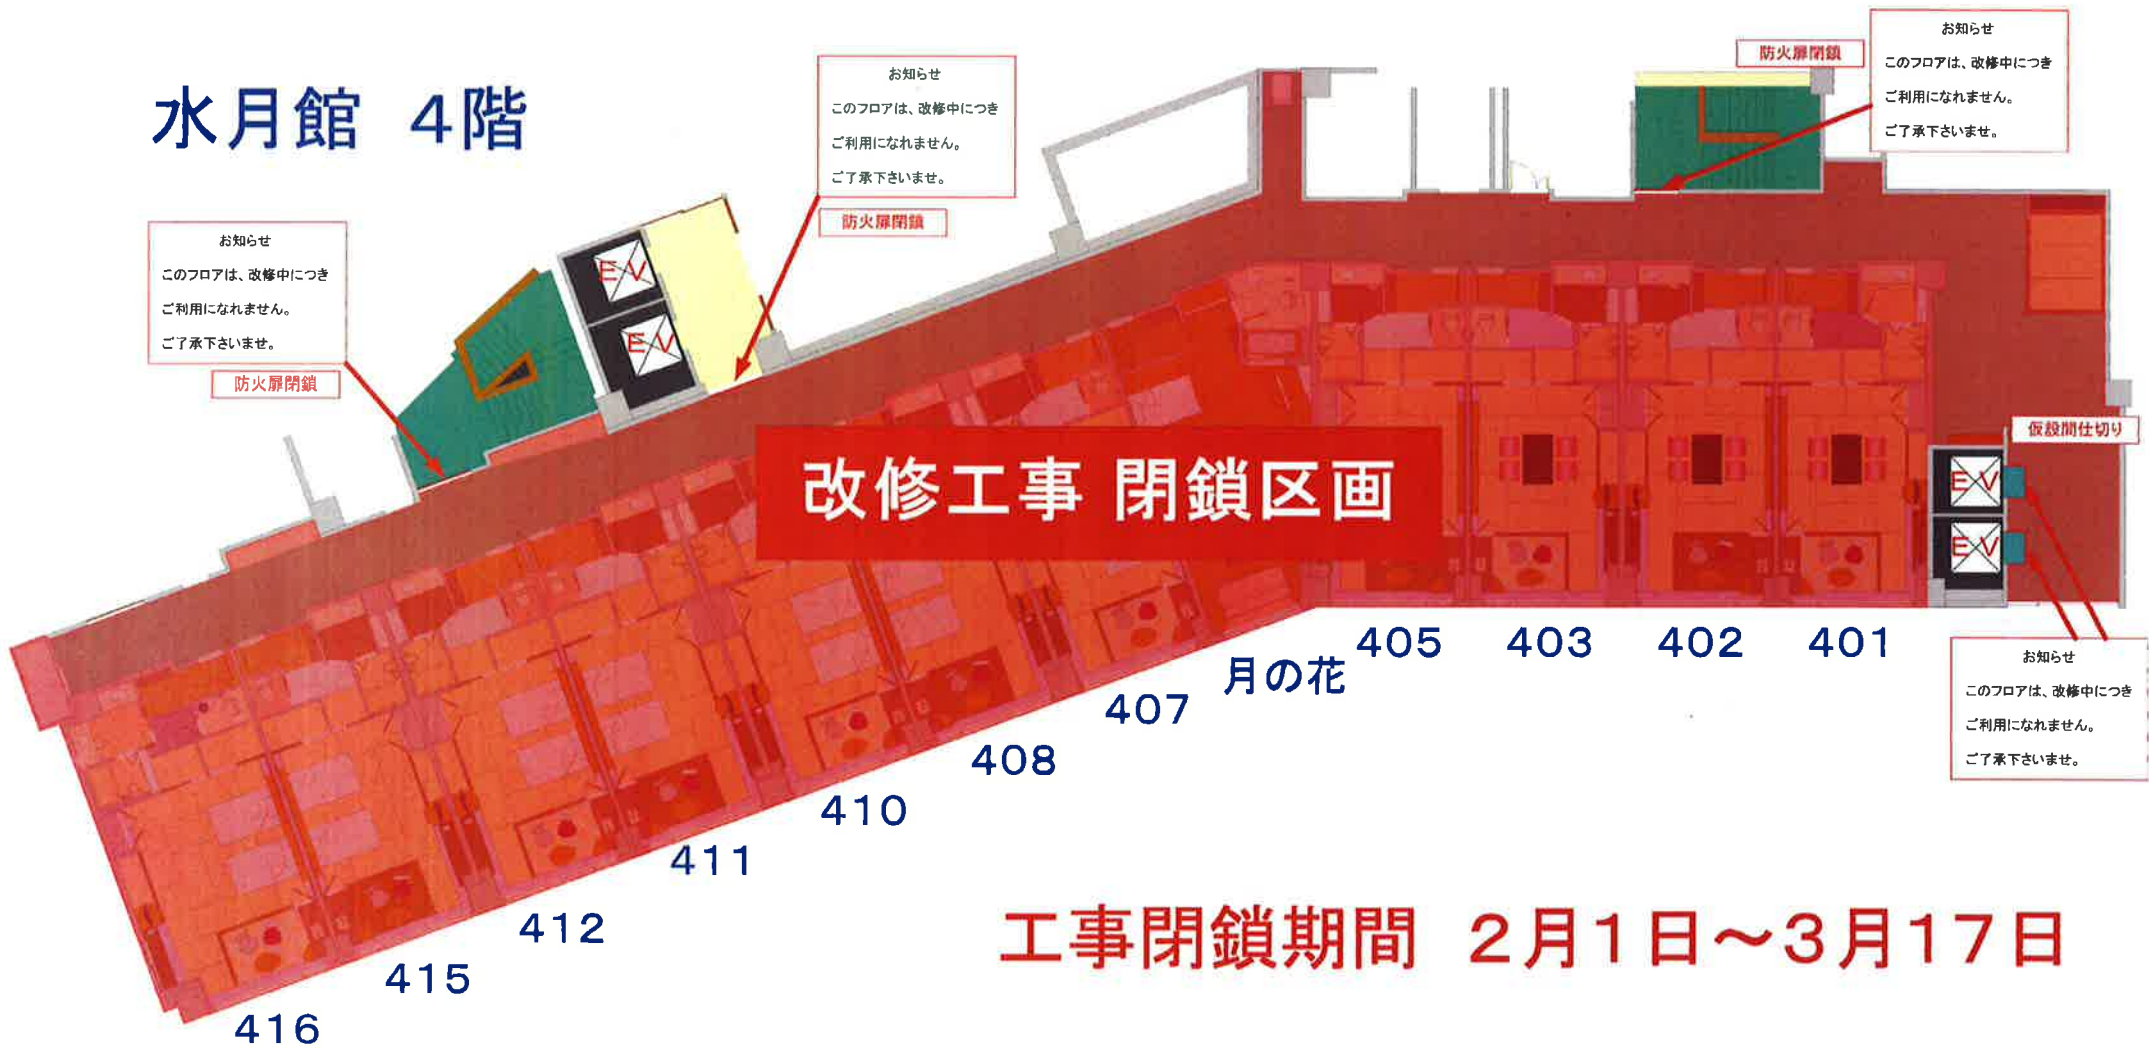

水月館 2階

工事閉鎖期間 2月1日～4月28日

庭園大浴場「眺望露天の湯」は、一度3階へ上って通路を進み、別のエレベーターで5階となっております。

水月館 4階

工事閉鎖期間 2月1日～3月17日