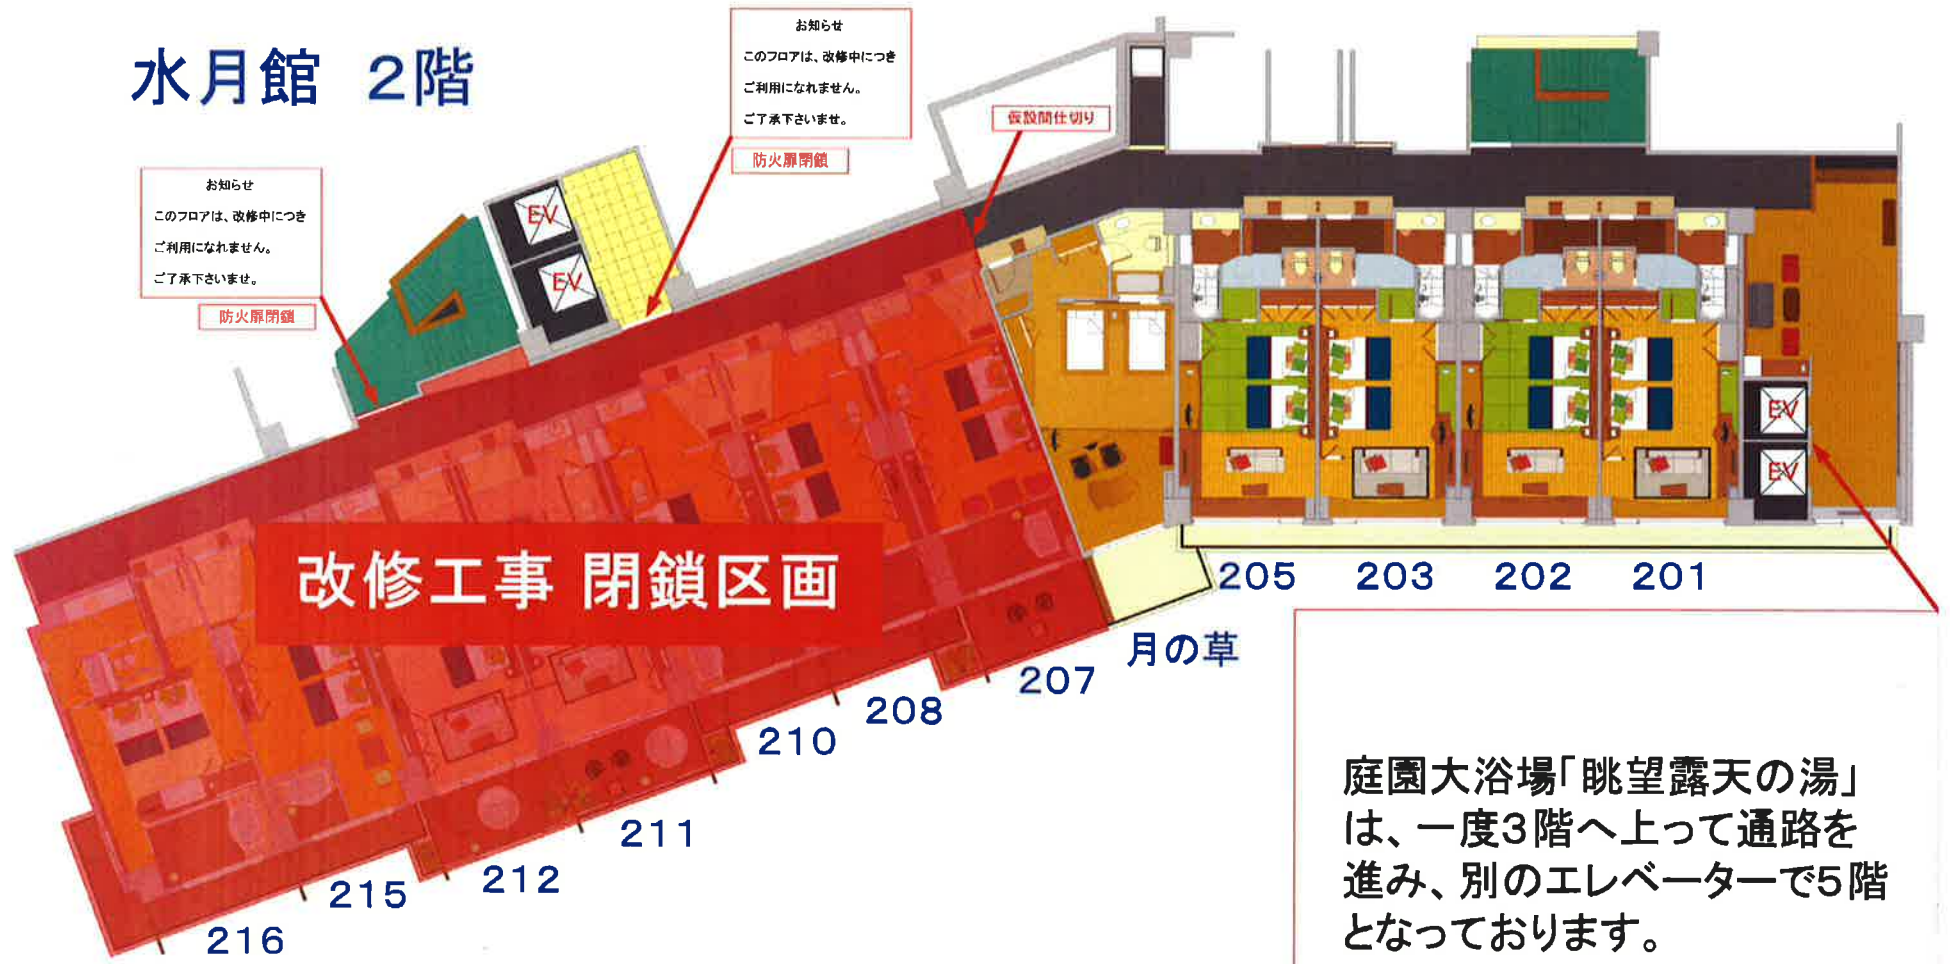

水月館 2階

工事閉鎖期間 2月1日～4月28日

庭園大浴場「眺望露天の湯」は、一度3階へ上って通路を進み、別のエレベーターで5階となっております。

水月館 4階

工事閉鎖期間 2月1日～3月17日